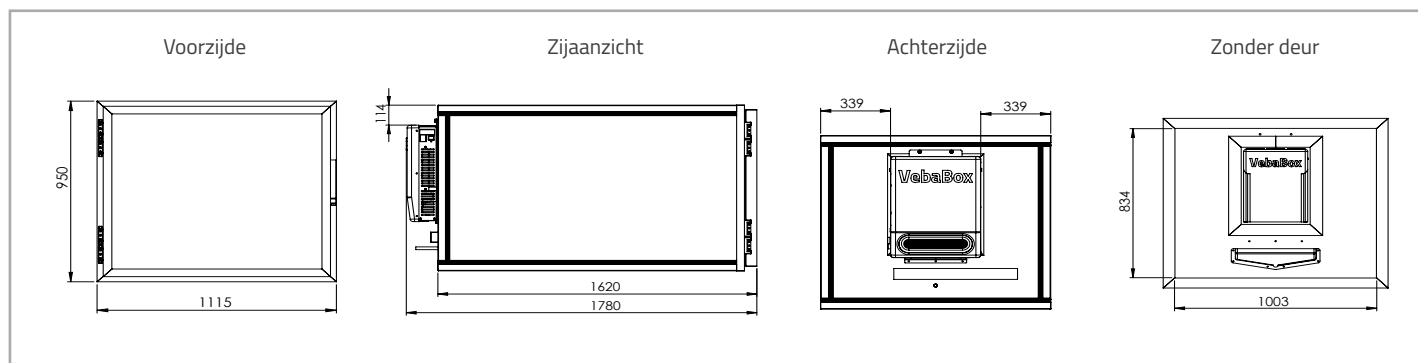

AFMETINGEN IN MM