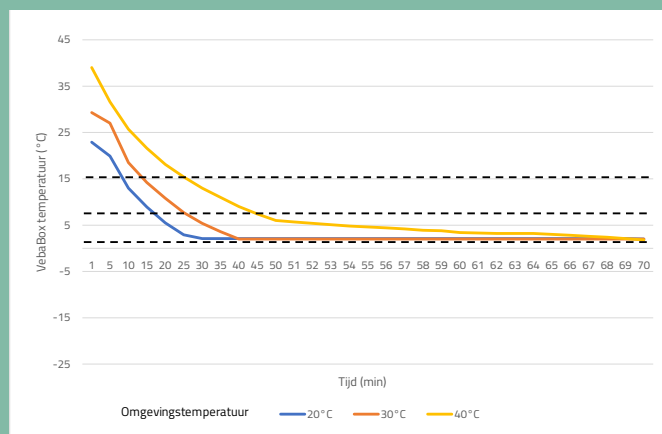

ECONOMY LINE MODEL A

COOL

LEVERING INCLUSIEF

- Standaard 230V aansluiting
- Installatieset
- 12V kabel
- 230V kabel
- Handleiding

OPTIONEEL

- Koelen bij stilstand
- Palletframe
- Schappen
- Kratgeleiding
- Handgrepen
- Traanplaat (binnenkant/buitenkant)

Boxvolume	1250 liter
Externe afmetingen (bxhxd)	1115 x 950 x 1780 mm
Binnenafmetingen (bxhxd)	1013 x 844 x 1401 mm
Netto gewicht materiaal	110 kg
Temperatuurinstelling	+2°C tot +25°C
Omgevingstemperatuur	-20°C en +50°C
Automatisch koelen / verwarmen	Ja
Voeding, max. stroomverbruik @ 12V	50 A @ 12V
Voeding, max. stroomverbruik @ 230V	3.6 A @ 230V
Wanddikte	53 mm

AFMETINGEN IN MM

VERWARMINGS- / TERUGKOELPRESTATIES

Terugkoelprestatie bij verschillende omgevingstemperaturen Model A Cool

Verwarmingsprestatie bij omgevingstemperatuur Model A Cool