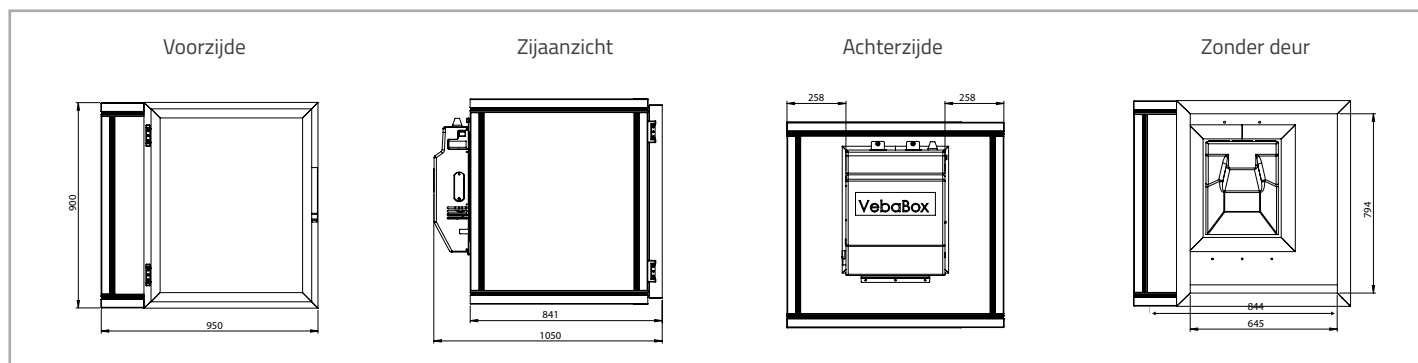

AFMETINGEN IN MM