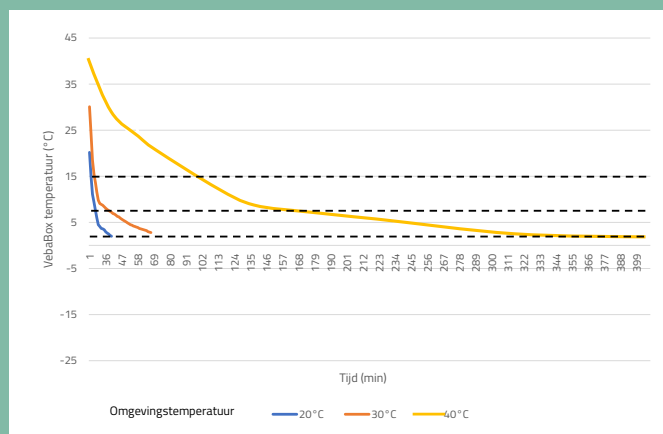

VERWARMINGS- / TERUGKOELPRESTATIES

Terugkoelprestatie bij verschillende omgevingstemperaturen Model B Cool