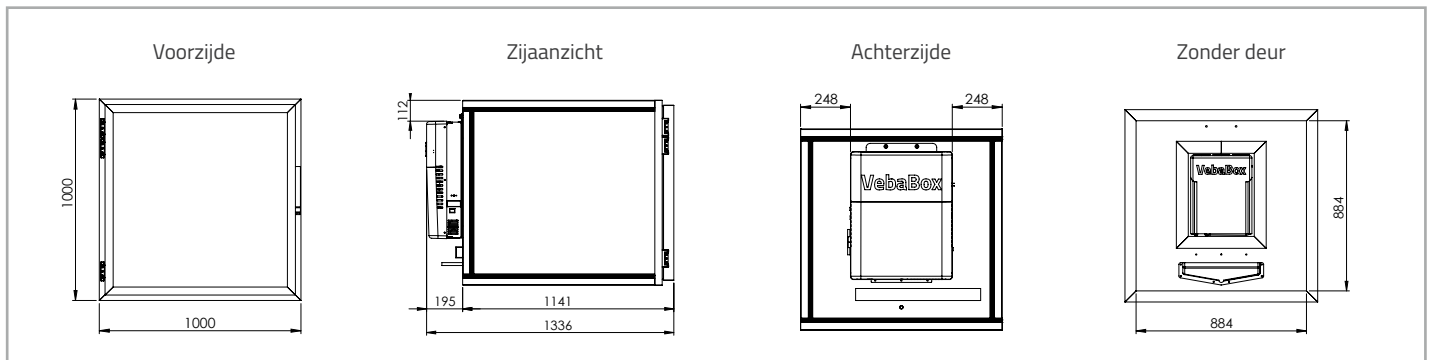

### OPTIONEEL

- ❄️ Koelen bij stilstand
- ❄️ Palletframe
- ❄️ Schappen
- ❄️ Kratgeleiding
- ❄️ Handgrepen
- ❄️ Traanplaat (binnenkant/buitenkant)

Boxvolume	850 liter
Externe afmetingen (bxhxd)	1000 x 1000 x 1336 mm
Binnenafmetingen (bxhxd)	894 x 894 x 920 mm
Netto gewicht materiaal	109 kg
Temperatuurinstelling	-20°C tot +5°C
Omgevingstemperatuur	-20°C en +30°C
Automatisch koelen / verwarmen	Ja
Voeding, max. stroomverbruik @ 12V	50 A @ 12V
Voeding, max. stroomverbruik @ 230V	3.6 A @ 230V
Wanddikte	53 mm

### AFMETINGEN IN MM