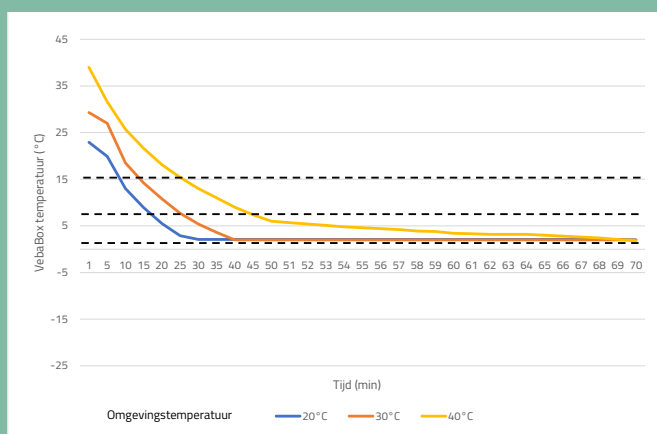

ECONOMY LINE MODEL D

COOL

LEVERING INCLUSIEF

- ❄️ Standaard 230V aansluiting
- ❄️ Installatieset
- ❄️ 12V kabel
- ❄️ 230V kabel
- ❄️ Handleiding

OPTIONEEL

- ❄️ Koelen bij stilstand
- ❄️ Palletframe
- ❄️ Schappen
- ❄️ Kratgeleiding
- ❄️ Handgrepen
- ❄️ Traanplaat (binnenkant/buitenkant)

Boxvolume	1000 liter
Externe afmetingen (bxhxd)	1115 x 950 x 1408 mm
Binnenafmetingen (bxhxd)	1013 x 848 x 1030 mm
Netto gewicht materiaal	100 kg
Temperatuurinstelling	+2°C tot +25°C
Omgevingstemperatuur	-20°C en +50°C
Automatisch koelen / verwarmen	Ja
Voeding, max. stroomverbruik @ 12V	50 A @ 12V
Voeding, max. stroomverbruik @ 230V	3.6 A @ 230V
Wanddikte	53 mm

AFMETINGEN IN MM

VERWARMINGS- / TERUGKOELPRESTATIES

Terugkoelprestatie bij verschillende omgevingstemperaturen Model D Cool

Verwarmingsprestatie bij omgevingstemperatuur Model D Cool