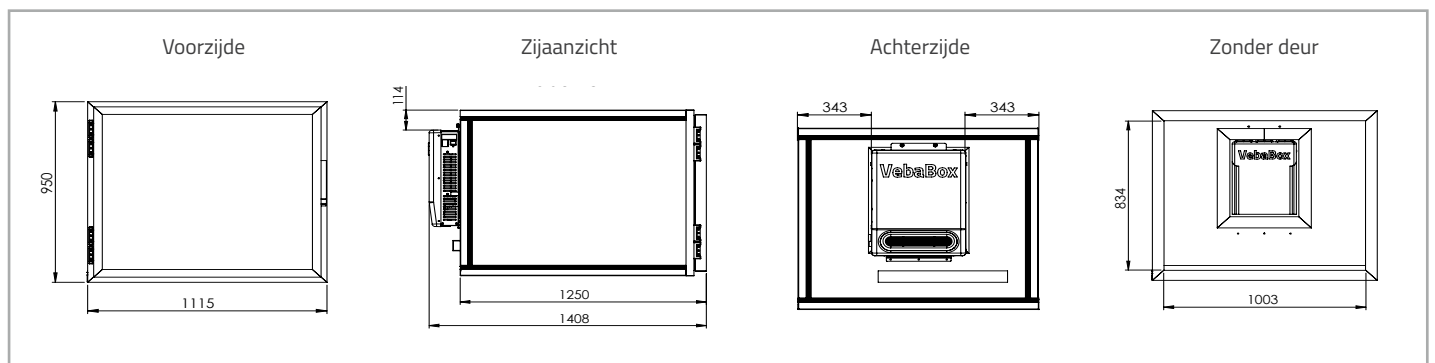

AFMETINGEN IN MM