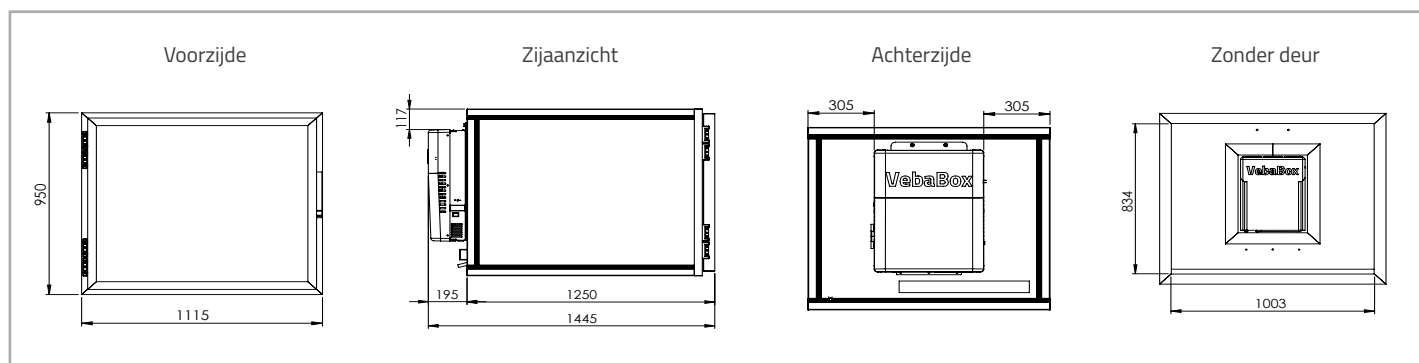

AFMETINGEN IN MM