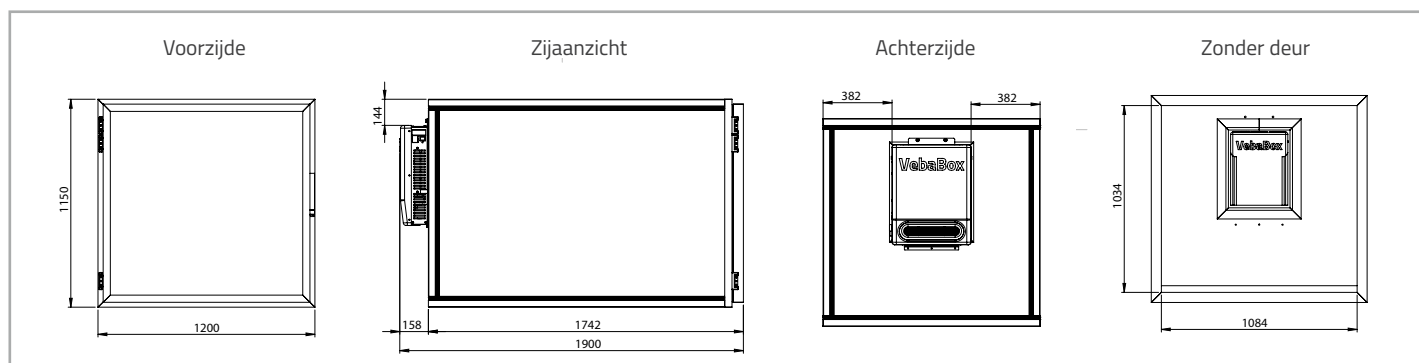

AFMETINGEN IN MM