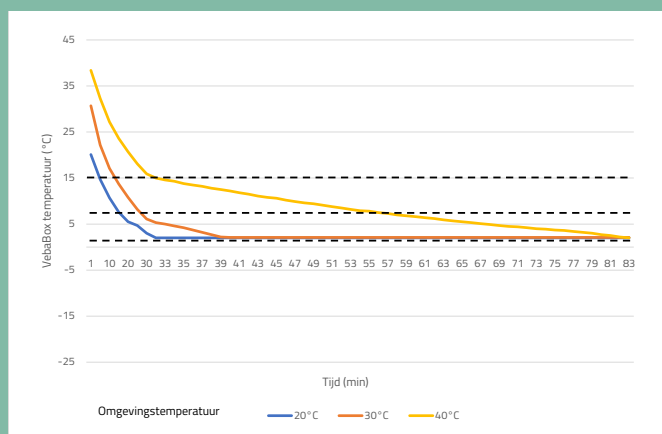

ECONOMY LINE MODEL F

COOL

LEVERING INCLUSIEF

- ⚙️ Standaard 230V aansluiting
- ⚙️ Installatieset
- ⚙️ 12V kabel
- ⚙️ 230V kabel
- ⚙️ Handleiding

OPTIONEEL

- ⚙️ Koelen bij stilstand
- ⚙️ Palletframe
- ⚙️ Schappen
- ⚙️ Kratgeleiding
- ⚙️ Handgrepen
- ⚙️ Traanplaat (binnenkant/buitenkant)

Boxvolume	1900 liter
Externe afmetingen (bxhxd)	1200 x 1150 x 1900 mm
Binnenafmetingen (bxhxd)	1094 x 1044 x 1521 mm
Netto gewicht materiaal	135 kg
Temperatuurinstelling	+2°C tot +25°C
Omgevingstemperatuur	-20°C en +50°C
Automatisch koelen / verwarmen	Ja
Voeding, max. stroomverbruik @ 12V	50 A @ 12V
Voeding, max. stroomverbruik @ 230V	3.6 A @ 230V
Wanddikte	53 mm

AFMETINGEN IN MM

VERWARMINGS- / TERUGKOELPRESTATIES

Terugkoelprestatie bij verschillende omgevingstemperaturen Model F Cool

Verwarmingsprestatie bij omgevingstemperatuur Model F Cool