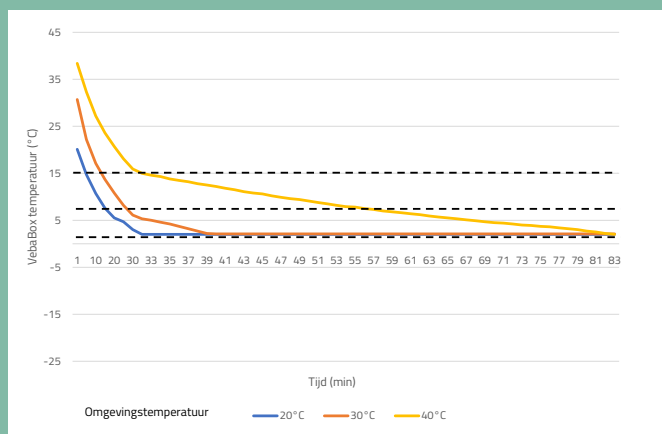

ECONOMY LINE MODEL H

COOL

LEVERING INCLUSIEF

- Standaard 230V aansluiting
- Installatieset
- 12V kabel
- 230V kabel
- Handleiding

OPTIONEEL

- Koelen bij stilstand
- Palletframe
- Schappen
- Kratgeleiding
- Handgrepen
- Traanplaat (binnenkant/buitenkant)

Boxvolume	2025 liter
Externe afmetingen (bxhxd)	1200 x 1170 x 2050 mm
Binnenafmetingen (bxhxd)	1094 x 1064 x 1674 mm
Netto gewicht materiaal	122 kg
Temperatuurinstelling	+2°C tot +25°C
Omgevingstemperatuur	-20°C en +50°C
Automatisch koelen / verwarmen	Ja
Voeding, max. stroomverbruik @ 12V	50 A @12V
Voeding, max. stroomverbruik @ 230V	3.6 A @ 230V
Wanddikte	53 mm

AFMETINGEN IN MM

VERWARMINGS- / TERUGKOELPRESTATIES

Terugkoelprestatie bij verschillende omgevingstemperaturen Model H Cool

Verwarmingsprestatie bij omgevingstemperatuur Model H Cool