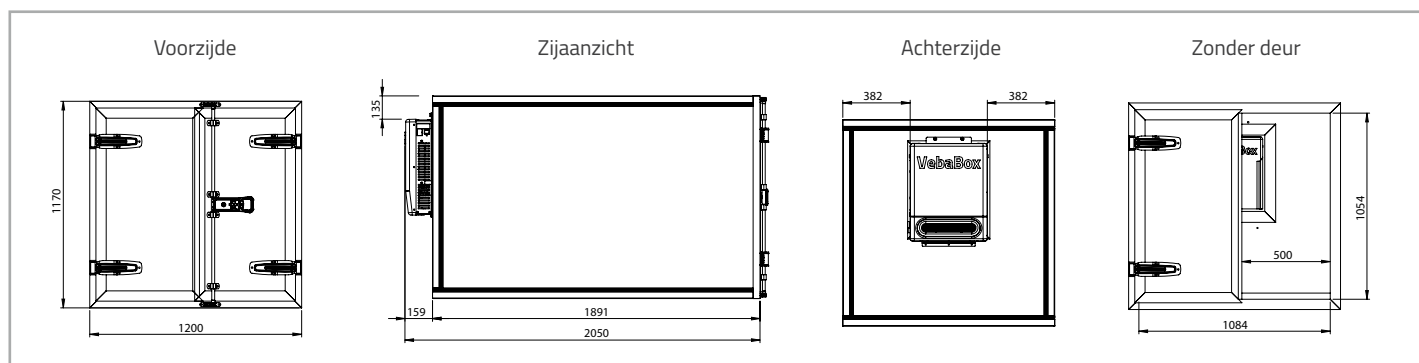

AFMETINGEN IN MM