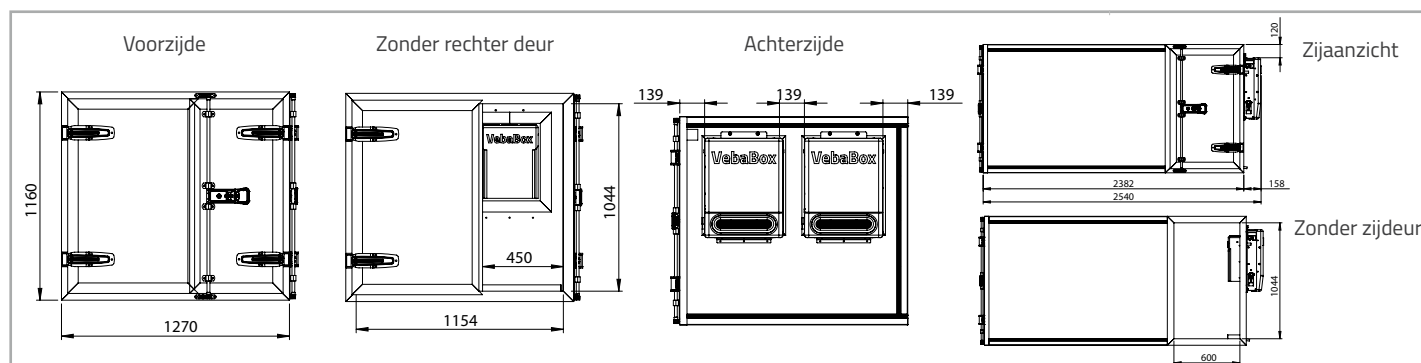

AFMETINGEN IN MM