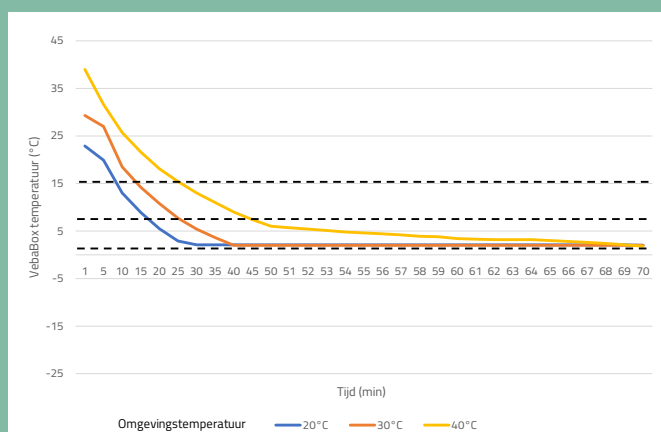

ECONOMY LINE MODEL I

#COOL

LEVERING INCLUSIEF

- ❁ Standaard 230V aansluiting
- ❁ Installatieset
- ❁ 12V kabel
- ❁ 230V kabel
- ❁ Handleiding

OPTIONEEL

- ❁ Koelen bij stilstand
- ❁ Palletframe
- ❁ Schappen
- ❁ Kratgeleiding
- ❁ Handgrepen
- ❁ Traanplaat (binnenkant/buitenkant)

Boxvolume	2700 liter
Externe afmetingen (bxhxd)	1270 x 1160 x 2540 mm
Binnenafmetingen (bxhxd)	1164 x 1054 x 2164 mm
Netto gewicht materiaal	166 kg
Temperatuurinstelling	+2°C tot +25°C
Omgevingstemperatuur	-20°C en +50°C
Automatisch koelen / verwarmen	Ja
Voeding, max. stroomverbruik @ 12V	100 A @ 12V
Voeding, max. stroomverbruik @ 230V	7.2 A @ 230V
Wanddikte	53 mm

AFMETINGEN IN MM

VERWARMINGS- / TERUGKOELPRESTATIES

Terugkoelprestatie bij verschillende omgevingstemperaturen Model I Cool

Verwarmingsprestatie bij omgevingstemperatuur Model I Cool