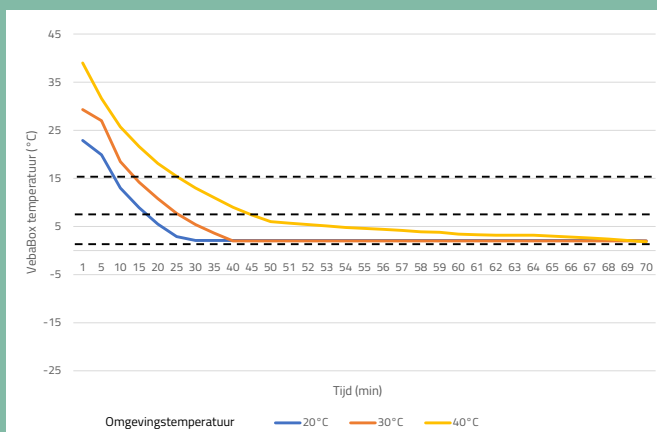

ECONOMY LINE MODEL J

COOL

LEVERING INCLUSIEF

- ❄️ Standaard 230V aansluiting
- ❄️ Installatieset
- ❄️ 12V kabel
- ❄️ 230V kabel
- ❄️ Handleiding

OPTIONEEL

- ❄️ Koelen bij stilstand
- ❄️ Palletframe
- ❄️ Schappen
- ❄️ Kratgeleiding
- ❄️ Handgrepen
- ❄️ Traanplaat (binnenkant/buitenkant)

Boxvolume	2700 liter
Externe afmetingen (bxhxd)	1270 x 1160 x 2540 mm
Binnenafmetingen (bxhxd)	1164 x 1054 x 2164 mm
Netto gewicht materiaal	164 kg
Temperatuurinstelling	+2°C tot +25°C
Omgevingstemperatuur	-20°C en +50°C
Automatisch koelen / verwarmen	Ja
Voeding, max. stroomverbruik @ 12V	100 A @ 12V
Voeding, max. stroomverbruik @ 230V	7.2 A @ 230V
Wanddikte	53 mm

AFMETINGEN IN MM

VERWARMINGS- / TERUGKOELPRESTATIES

Terugkoelprestatie bij verschillende omgevingstemperaturen Model J Cool

Verwarmingsprestatie bij omgevingstemperatuur Model J Cool