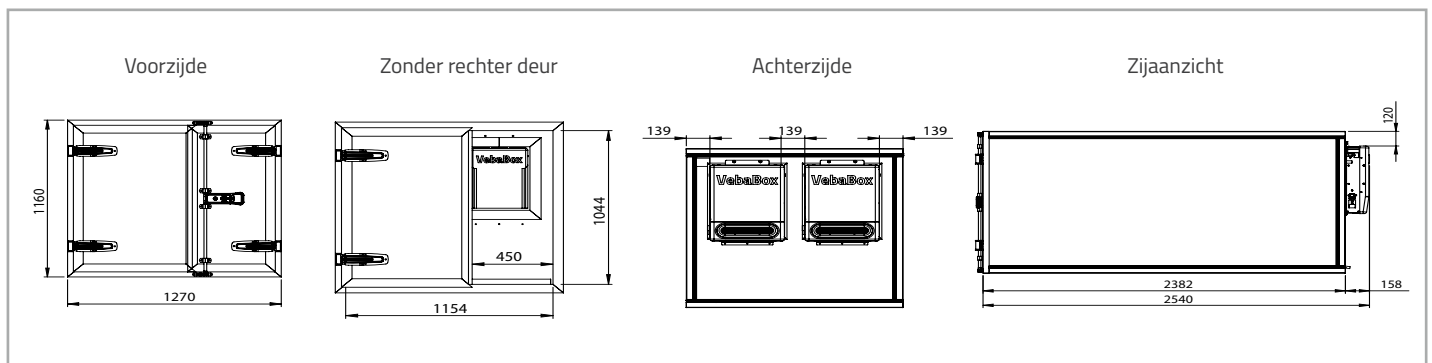

AFMETINGEN IN MM