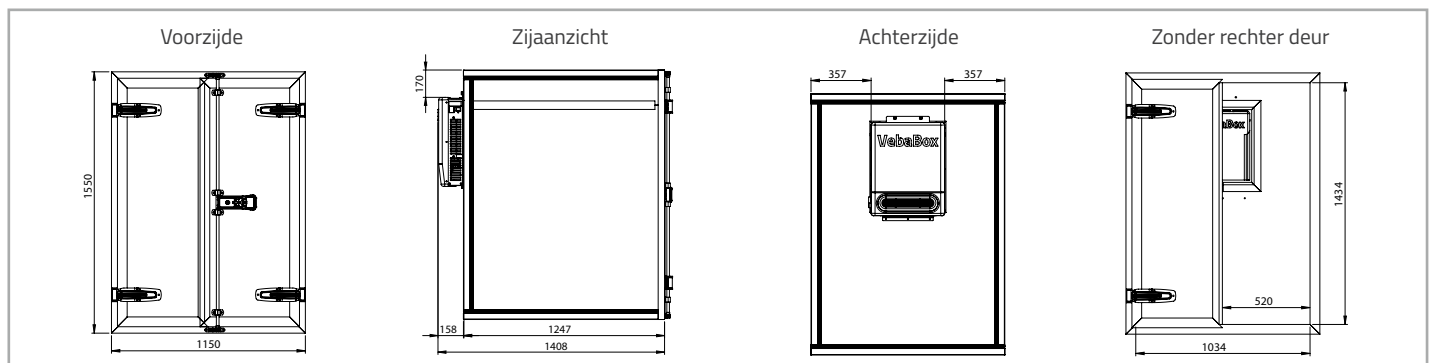

AFMETINGEN IN MM