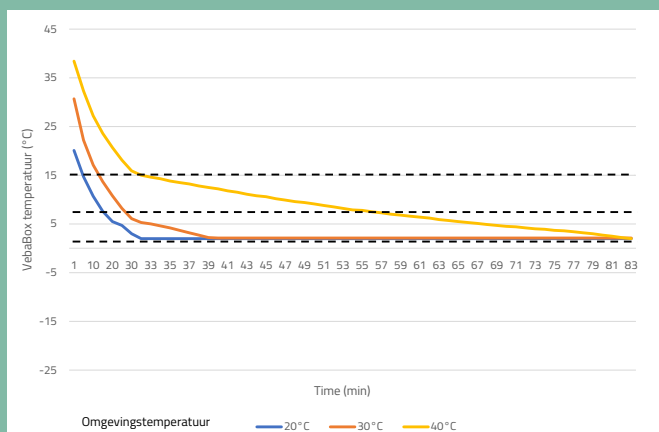

ECONOMY LINE MODEL O

COOL

LEVERING INCLUSIEF

- ❄️ Standaard 230V aansluiting
- ❄️ Installatieset
- ❄️ 12V kabel
- ❄️ 230V kabel
- ❄️ Handleiding

OPTIONEEL

- ❄️ Koelen bij stilstand
- ❄️ Palletframe
- ❄️ Schappen
- ❄️ Kratgeleiding
- ❄️ Handgrepen
- ❄️ Traanplaat (binnenkant/buitenkant)

Boxvolume	1710 liter
Externe afmetingen (bxhxd)	1150 x 1550 x 1408 mm
Binnenafmetingen (bxhxd)	1044 x 1444 x 1032 mm
Netto gewicht materiaal	112 kg
Temperatuurinstelling	+2°C tot +25°C
Omgevingstemperatuur	-20°C en +50°C
Automatisch koelen / verwarmen	Ja
Voeding, max. stroomverbruik @ 12V	50 A @12V
Voeding, max. stroomverbruik @ 230V	3.6 A @ 230V
Wanddikte	53 mm

AFMETINGEN IN MM

VERWARMINGS- / TERUGKOELPRESTATIES

Terugkoelprestatie bij verschillende omgevingstemperaturen Model O Cool

Verwarmingsprestatie bij omgevingstemperatuur Model O Cool